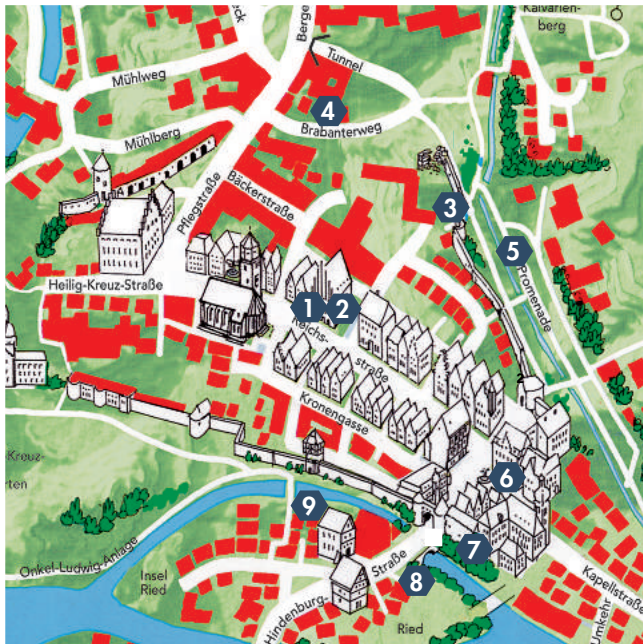

# SKULPTUREN IM STADTRAUM

30. Mai – 30. September 2016

am Sonntag, dem 29. Mai 2016,  
um 11.00 Uhr,

am Brabanterweg – zwischen Freilichtbühne  
und Käthe-Kruse-Puppen-Museum

Eröffnung: Armin Neudert  
Oberbürgermeister der Stadt Donauwörth

## Skulpturen-Rundgang durch Donauwörth

- 1 Rosa
- 2 Grünmann
- 3 Ohne Titel
- 4 Sternepflücker
- 5 Gruß über den See
- 6 Ahnenfigur
- 7 Herzträger
- 8 Leo guckt
- 9 Helmut